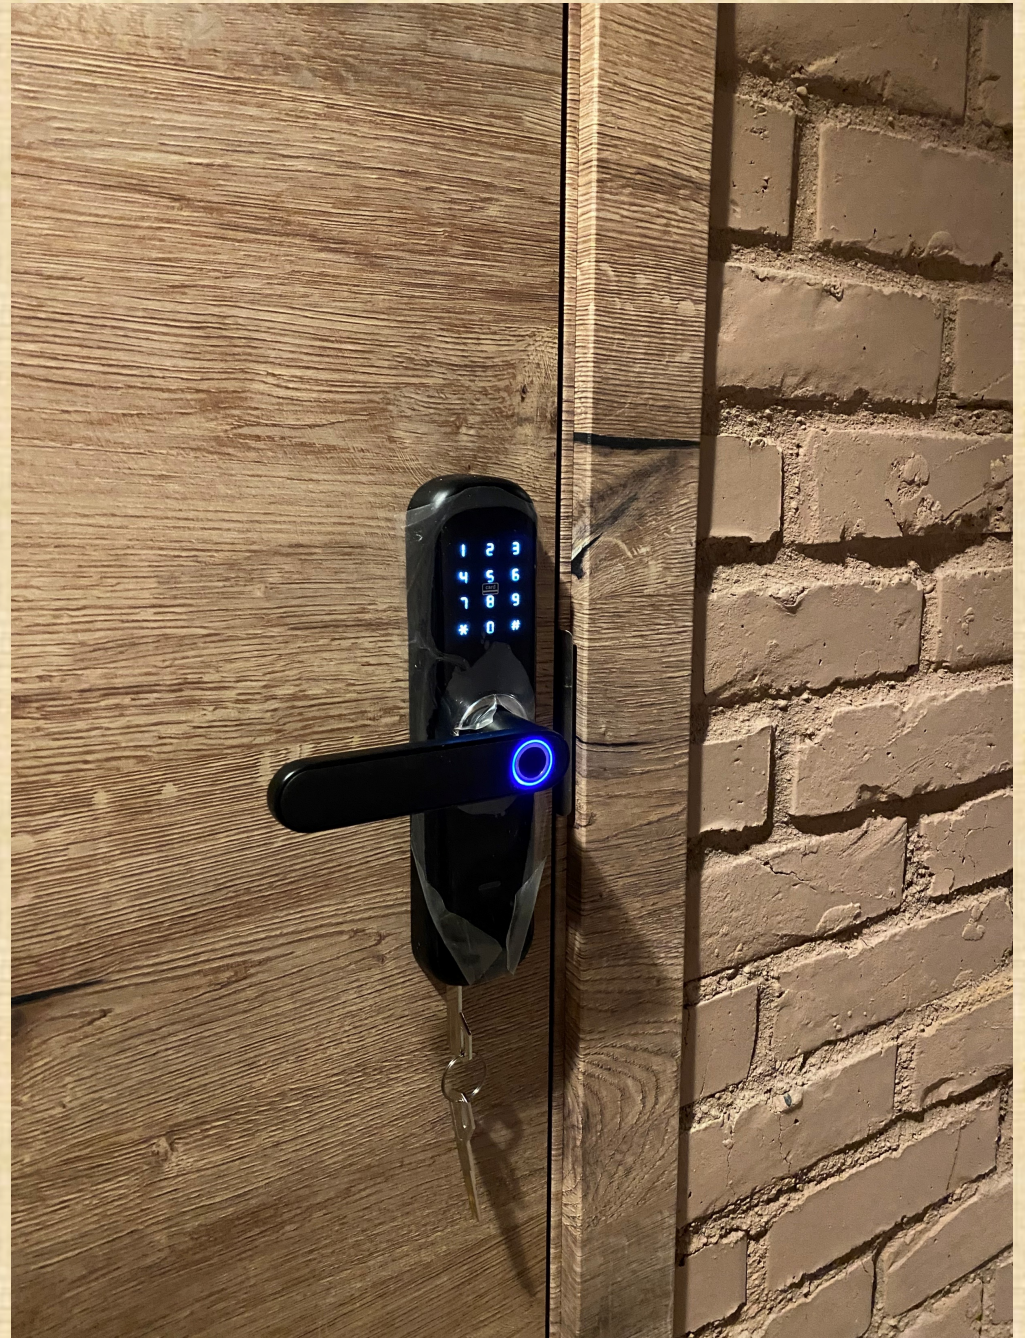

SMART LOCK
ВСЕГДА ПОД ЗАЩИТОЙ

SMART LOCK
ВСЕГДА ПОД ЗАЩИТОЙ

А ТЫ

**ЗАКРЫЛ
ЗА СОБОЙ
ДВЕРЬ?**

**ОЩУТИТЕ
НАСТОЯЩЕЕ
УДОБСТВО**

 ВХОД ПО ОТПЕЧАТКУ ПАЛЬЦА

 NFC - МЕТКА

 ЦИФРОВОЙ ПАРОЛЬ

 smartlock27.ru

SMART LOCK
ВСЕГДА ПОД ЗАЩИТОЙ

Биометрический замок X-2 (RUS)
Офисные, межкомнатные двери.
Рабочая температура : -10°с +60°с.
Способы открывание : 5.
Память : 100 отпечатков.
Габариты : 60-255 мм.
Корпус : Сталь.
Wifi : Есть.
Питание : 4 батарейки (класс)AAA.

15.990

SMART LOCK
ВСЕГДА ПОД ЗАЩИТОЙ

Биометрический замок М-1 (RUS)

Рабочая температура : -30°с +60°с.

Способы открывание : 5.

Память : 100 отпечатков.

Габариты : 75-345 мм.

Корпус : Сталь.

Wifi : Smart Life.

Питание : 4 батарейки (класс)АА.

25.990

SMART LOCK
ВСЕГДА ПОД ЗАЩИТОЙ

Биометрический замок M-1 CAM RUS.

Рабочая температура : -30°с +60°с.

Способы открывание : 5.

Память : 100 отпечатков.