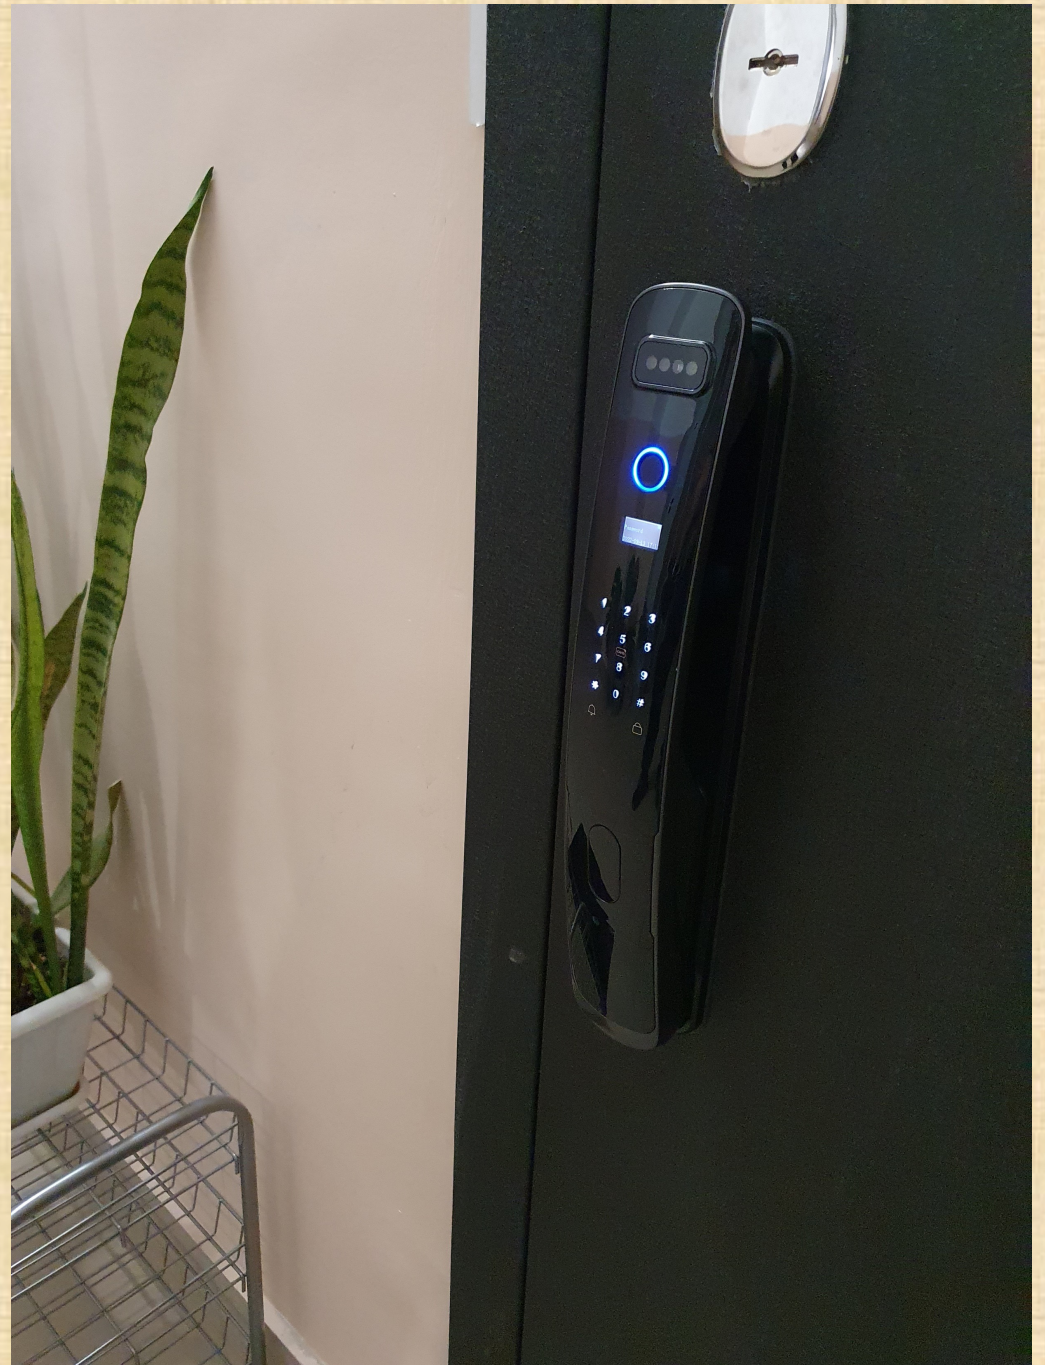

SMART LOCK
ВСЕГДА ПОД ЗАЩИТОЙ

SMART LOCK
ВСЕГДА ПОД ЗАЩИТОЙ

А ТЫ

**ЗАКРЫЛ
ЗА СОБОЙ
ДВЕРЬ?**

**ОЩУТИТЕ
НАСТОЯЩЕЕ
УДОБСТВО**

 ВХОД ПО ОТПЕЧАТКУ ПАЛЬЦА

 NFC - МЕТКА

 ЦИФРОВОЙ ПАРОЛЬ

 smartlock27.ru

SMART LOCK
ВСЕГДА ПОД ЗАЩИТОЙ

Биометрический замок X-2 (RUS)
Офисные, межкомнатные двери.
Рабочая температура : -10°с +60°с.
Способы открывание : 5.
Память : 100 отпечатков.
Габариты : 60-255 мм.
Корпус : Сталь.
Wifi : Есть.
Питание : 4 батарейки (класс)AAA.

15.990

SMART LOCK
ВСЕГДА ПОД ЗАЩИТОЙ

Биометрический замок М-1 (RUS)

Рабочая температура : -30°с +60°с.

Способы открывание : 5.

Память : 100 отпечатков.

Габариты : 75-345 мм.

Корпус : Сталь.